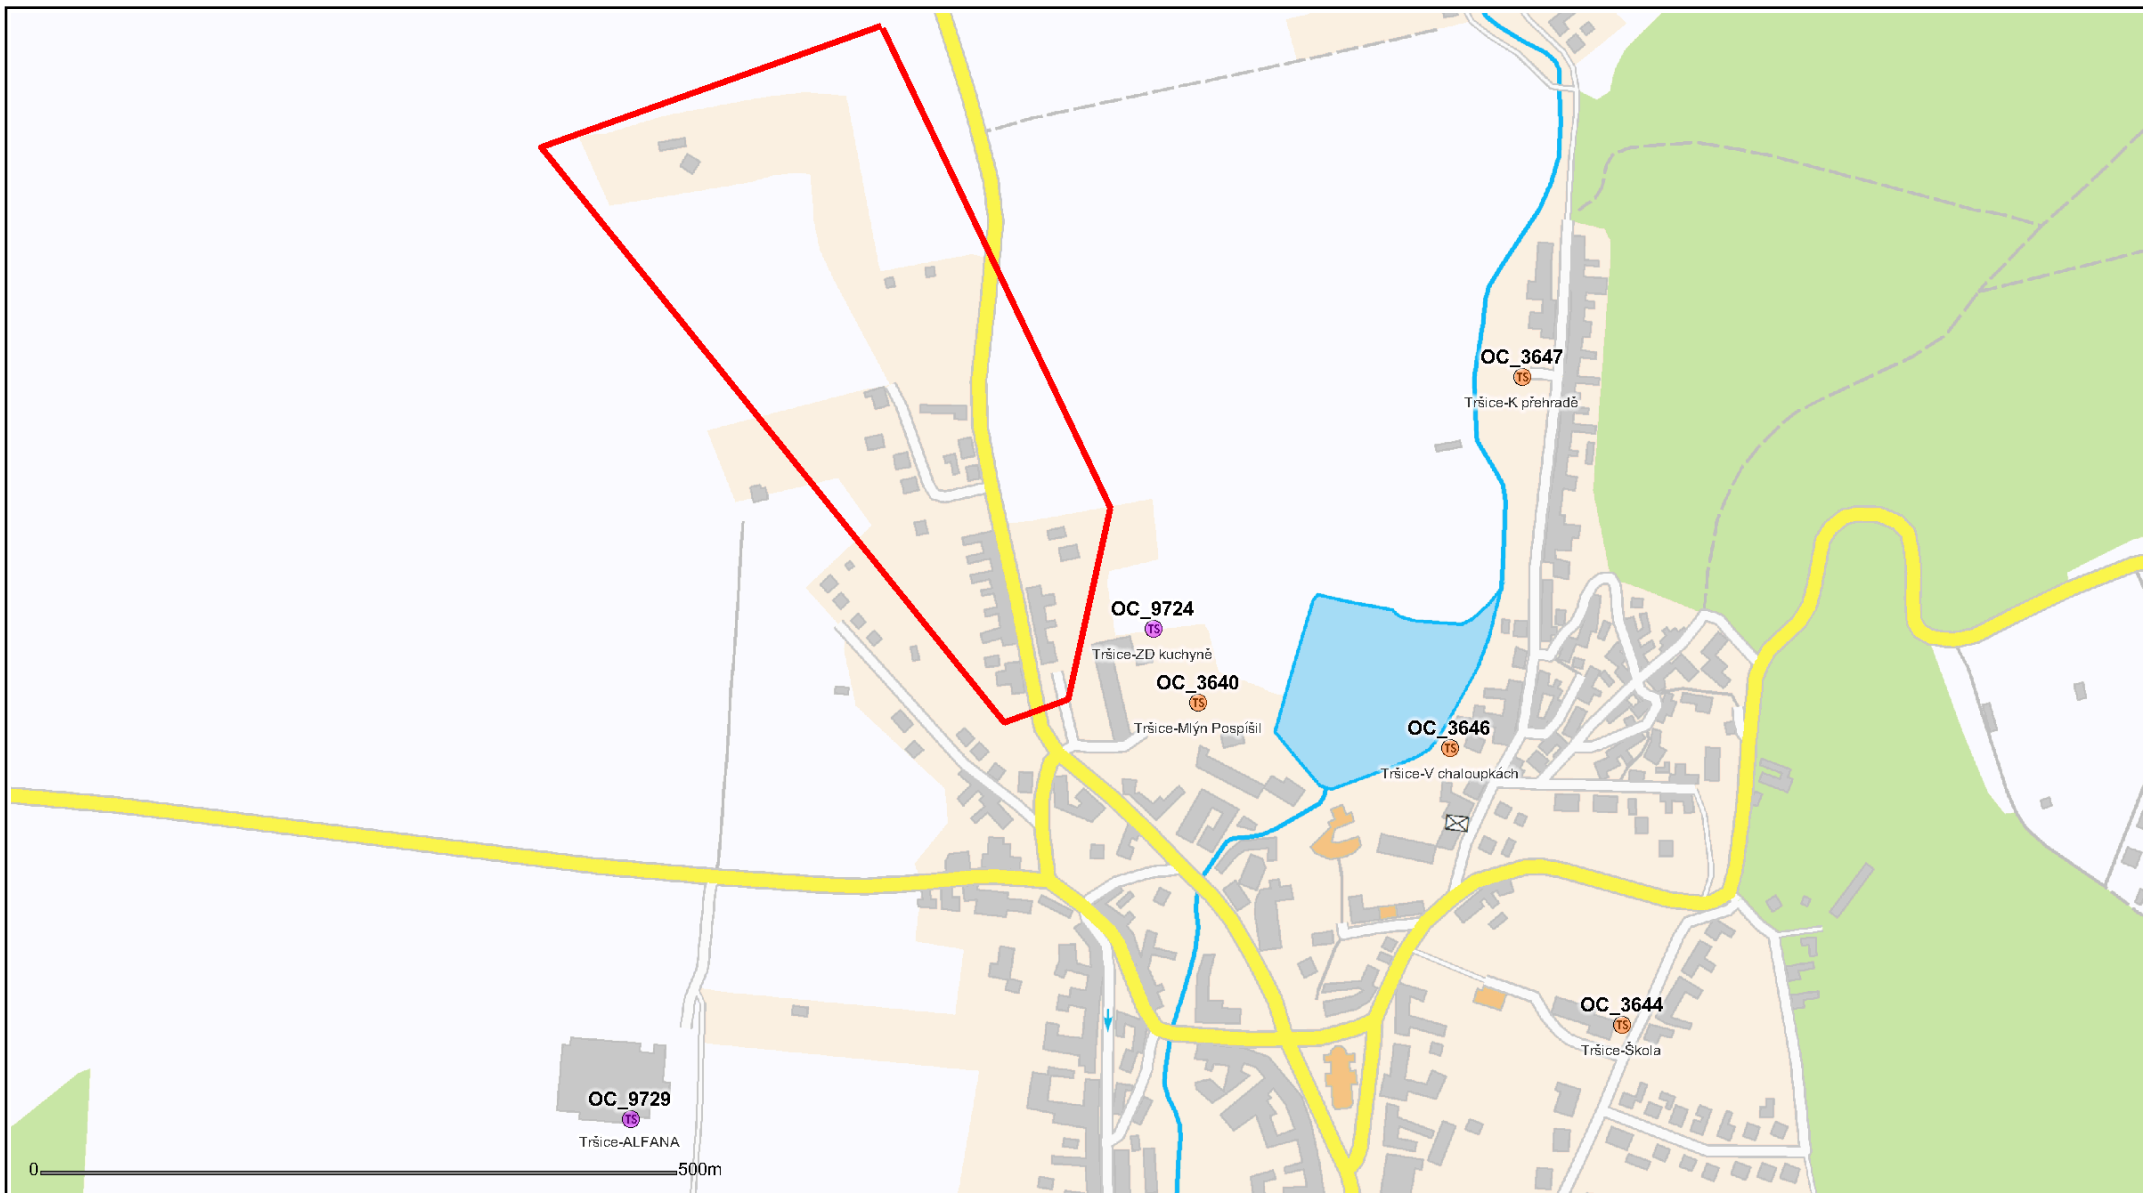

Odstávka elektrické energie - orienta ní mapa

Tršice

Oddělení Sítí VN a NN provede vyvážení letáků v označeném území.